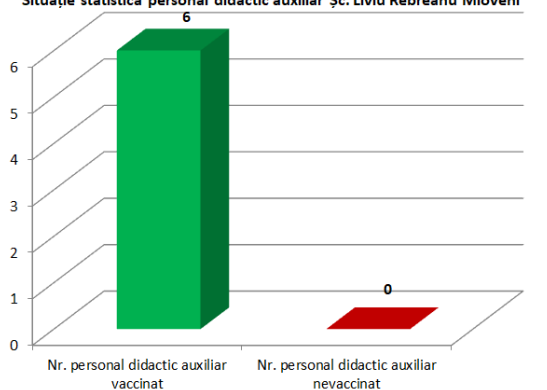

Nr. personal nedidactic vaccinat	Nr. personal nedidactic nevaccinat	Nr. total
8	6	14
57,14%	42,86%	

Situație statistică angajați Șc. Liviu Rebreanu Mioveni

Situație statistică cadre didactice Șc. Liviu Rebreanu Mioveni

Situație statistică personal didactic auxiliar Șc. Liviu Rebreanu Mioveni

Situație statistică personal nedidactic Șc. Liviu Rebreanu Mioveni