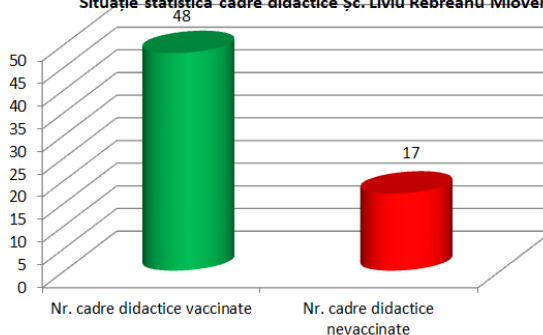

Nr. angajați vaccinați	Nr. angajați nevaccinați	Nr. total
62	23	85
72,94%	27,06%	

Nr. cadre didactice vaccinate	Nr. cadre didactice nevaccinate	Nr. total
48	17	65
73,85%	26,15%	

Nr. personal didactic auxiliar vaccinat	Nr. personal didactic auxiliar nevaccinat	Nr. total
6	0	6
100,00%	0,00%	

Nr. personal nedidactic vaccinat	Nr. personal nedidactic nevaccinat	Nr. total
8	6	14
57,14%	42,86%	

Situație statistică angajați Șc. Liviu Rebreanu Mioveni

Situație statistică cadre didactice Șc. Liviu Rebreanu Mioveni