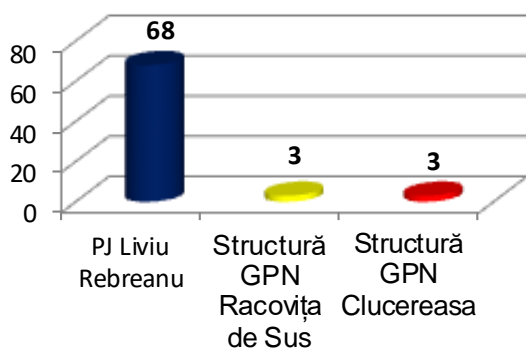

Școala Gimnazială "Liviu Rebreanu"
Str. Eroilor, nr.3
Mioveni, jud. Argeș
Tel/fax 0248/262146
E-mail: scoala_rebreanu@yahoo.com
Web: <http://scoalaliviurebreanumioveni.weebly.com/>

SITUAȚIE STATISTICĂ PERSONAL VACCINAT (03.12.2021)

Unitatea de învățământ	Nr. angajati vaccinati	Nr. angajati nevaccinati
PJ Liviu Rebreanu	68	20
	77,27%	22,73%
Structură GPN Racovița de Sus	3	0
	100%	0%
Structură GPN Clucereasa	3	0
	100%	0%

Nr. angajati vaccinati