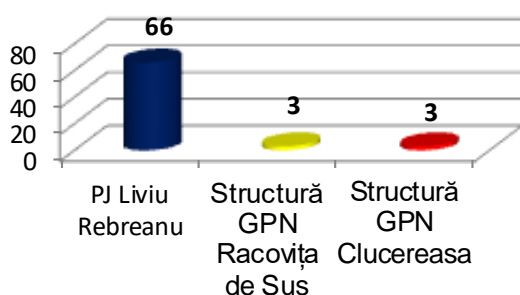

Școala Gimnazială "Liviu Rebreanu"
Str. Eroilor, nr.3
Mioveni, jud. Argeș
Tel/fax 0248/262146
E-mail: scoala_rebreanu@yahoo.com
Web: <http://scoalaliviurebreanumioveni.weebly.com/>

SITUAȚIE STATISTICĂ PERSONAL VACCINAT (26.11.2021)

Unitatea de învățământ	Nr. angajati vaccinati	Nr. angajati nevaccinati
PJ Liviu Rebreanu	66	22
	75%	25%
Structură GPN Racovița de Sus	3	0
	100%	0%
Structură GPN Clucereasa	3	0
	100%	0%

Nr. angajati vaccinati