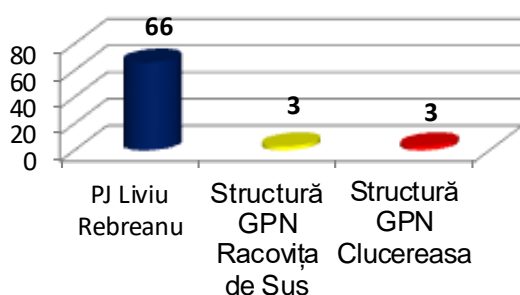

Școala Gimnazială "Liviu Rebreanu"
Str. Eroilor, nr.3
Mioveni, jud. Argeș
Tel/fax 0248/262146
E-mail: scoala_rebreanu@yahoo.com
Web: <http://scoalaliviurebreanumioveni.weebly.com/>

SITUAȚIE STATISTICĂ PERSONAL VACCINAT (19.11.2021)

Unitatea de învățământ	Nr. angajati vaccinati	Nr. angajati nevaccinati
PJ Liviu Rebreanu	66	22
	75%	25%
Structură GPN Racovița de Sus	3	0
	100%	0%
Structură GPN Clucereasa	3	0
	100%	0%

Nr. angajati vaccinati