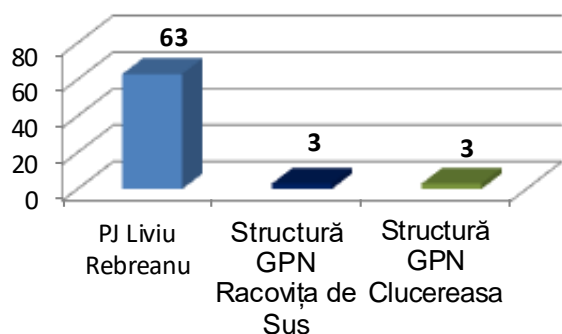

Școala Gimnazială "Liviu Rebreanu"
 Str. Eroilor, nr.3
 Mioveni, jud. Argeș
 Tel/fax 0248/262146
 E-mail: scoala_rebreanu@yahoo.com
 Web: <http://scoalaliviurebreanumioveni.weebly.com/>

SITUAȚIE STATISTICĂ PERSONAL VACCINAT (12.11.2021)

Unitatea de învățământ	Nr. angajati vaccinati	Nr. angajati nevaccinati
PJ Liviu Rebreanu	63	25
	71,59%	28,41%
Structură GPN Racovița de Sus	3	0
	100%	0%
Structură GPN Clucereasa	3	0
	100%	0%

Nr. angajati vaccinati