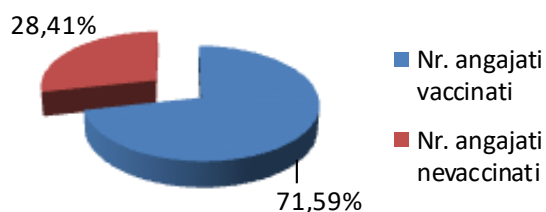

PJ Liviu Rebreanu