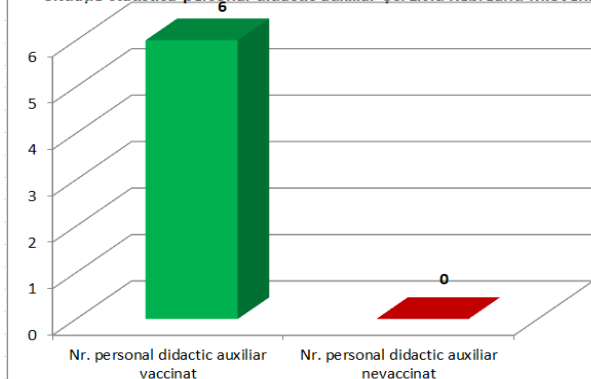

### SITUAȚIE STATISTICĂ PERSONAL VACCINAT

Nr. angajați vaccinați	Nr. angajați nevaccinați	Nr. total
59	24	83
71,08%	28,92%	

Nr. cadre didactice vaccinate	Nr. cadre didactice nevaccinate	Nr. total
46	19	65
70,77%	29,23%	

Nr. personal didactic auxiliar vaccinat	Nr. personal didactic auxiliar nevaccinat	Nr. total
6	0	6
100,00%	0,00%	

Nr. personal nedidactic vaccinat	Nr. personal nedidactic nevaccinat	Nr. total
7	5	12
58,33%	41,67%	

Situație statistică angajați Șc. Liviu Rebreanu Mioveni

Situație statistică cadre didactice Șc. Liviu Rebreanu Mioveni

Situație statistică personal didactic auxiliar Șc. Liviu Rebreanu Mioveni

Situație statistică personal nedidactic Șc. Liviu Rebreanu Mioveni